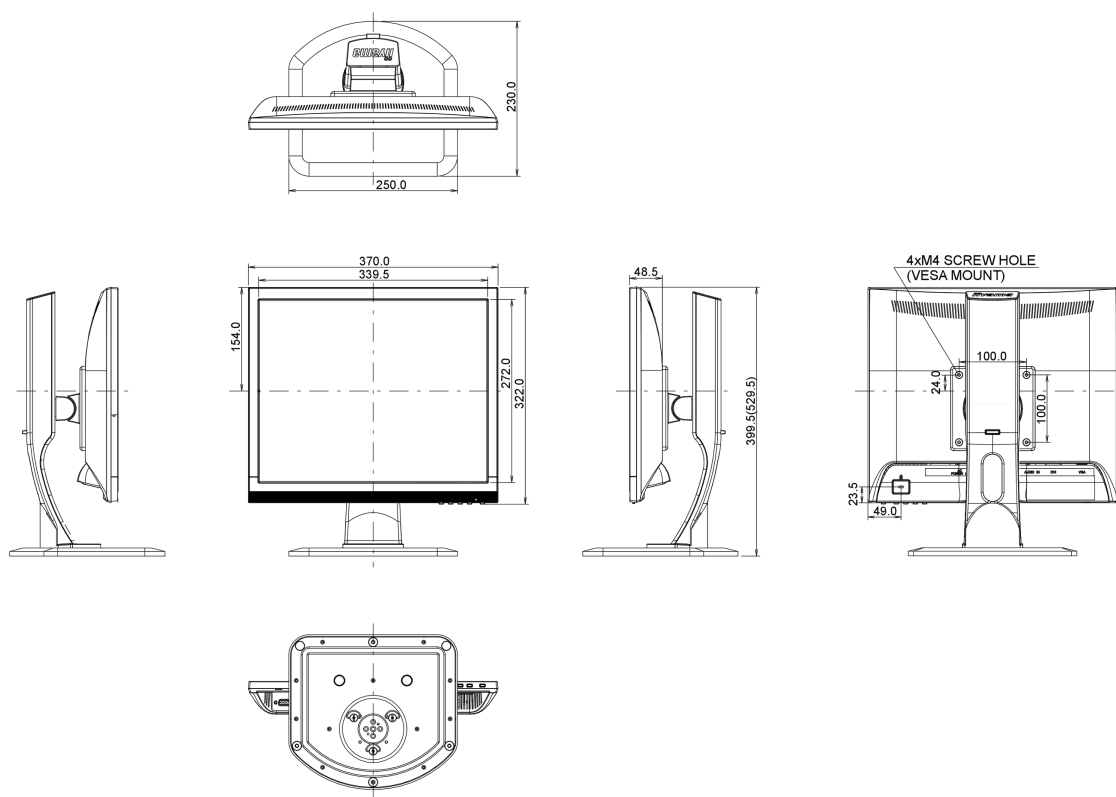

07 ZRÓWNOWAŻONY ROZWÓJ

Certyfikaty

CE, TÜV-Bauart, VCCI-B, Energy Star , EPEAT

EPEAT Silver

EPEAT to program wspierania zakupu technologii informatycznych przyjaznych środowisku. Certyfikat EPEAT Silver oznacza, że produkt spełnia wszystkie wymogi obowiązkowe i przynajmniej 50% wymogów opcjonalnych. Certyfikat jest ważny tylko po zarejestrowaniu przez iiyama danego produktu. Aby sprawdzić stan rejestracji w swoim państwie, wejdź na stronę www.epeat.net.

Pozostałe

REACH SVHC powyżej 0.1% ołowiu

08 WYMIARY / WAGA

Wymiary produktu szer. x wys. x gł.

370 x 399.5 (529.5) x 230mm

Waga (bez pudła)

4.4kg

Kod EAN

4948570113026

10 EU ENERGY EFFICIENCY LABEL

Power in OFF Mode

0.5W off mode

Wszystkie znaki towarowe zastrzeżone. Pomyłki i wprowadzanie zmian zastrzeżone. Specyfikacje produktów mogą ulec zmianie bez wcześniejszego zawiadomienia. Wszystkie monitory LCD iiyama są zgodne z normą ISO-9241-307:2008 określającą liczbę i rodzaj defektów matrycy.

© IIYAMA CORPORATION. ALL RIGHTS RESERVED